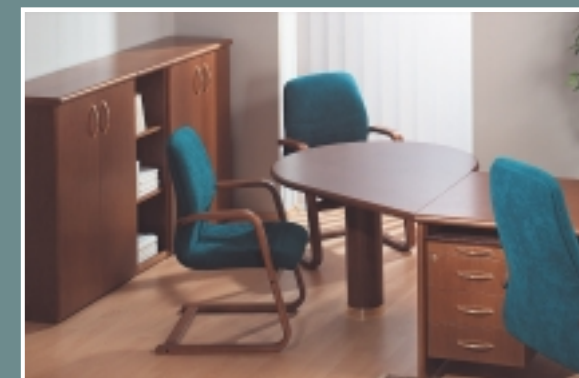

KANCELÁŘSKÝ NÁBYTEK PRO VÁS

NO+BL®

DESIGN: Ing.arch. P. Novák

Váš prodejce:

NO+BL®

Šéf Lux

Technický popis:
Program Šéf Lux je luxusnější varianta nábytku Šéf, která se liší především celodřevěným podnožím se zlacenými doplňky a mořením v barvě tabák. Konstrukce stolů je demontovatelná a skládá se z deskových nohou a dvojité desky s elektrickou čtyřzásuvkou zamontovanou v uzavíratelné nise, která umožňuje uložit delší kabely spotřebičů. Velkou výhodou stolů je