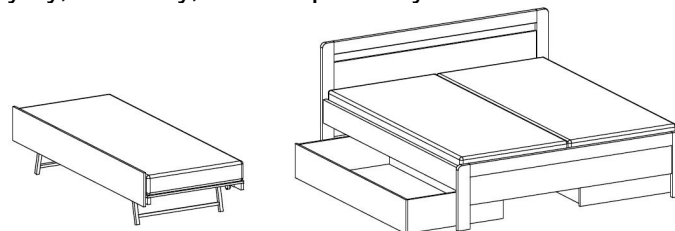

Karlo - oblé

Popis:

Postel Karlo se vyrábí v různých šířkách, od jednolůžka až po manželské dvojlůžko. Postel se pro svůj klasický a nevtrný design hodí do většiny obytných prostor. Vyrobená z LTD od renomovaných certifikovaných výrobců. Použité dimenze tl. 32mm. Pro vyšší komfort jsou krajní rohy na předním a zadním čele nahrazeny zaoblenými. Postele řady Line byly testovány ve zkušebně nábytku a označeny certifikátem ČESKÁ KVALITA, splňujícím náročné požadavky dle norem EU.

Provedení:

Postel Karlo je vyráběna v osmi různých dekorech: buk, hrušeň, ořech, třešeň, calvados, akát, bříza, bělené dřevo

obj.č.	rozměry lehací plochy šířka x délka [mm]	vnější rozměry šířka x délka [mm]	obj.č.	rozměry lehací plochy šířka x délka [mm]	vnější rozměry šířka x délka [mm]
KP16	900x2000	984x2064	KP13	1600x2000	1684x2064
KP17	900x2100	984x2164	KP14	1600x2100	1684x2164
KP18	900x2200	984x2264	KP15	1600x2200	1684x2264
KP04	1200x2000	1284x2064	KP10	1800x2000	1884x2064
KP05	1200x2100	1284x2164	KP11	1800x2100	1884x2164
KP06	1200x2200	1284x2264	KP12	1800x2200	1884x2264
KP07	1400x2000	1484x2064			
KP08	1400x2100	1484x2164			
KP09	1400x2200	1484x2264			

více na: WWW.BMB.CZ

Volitelné prvky:

noční stolky:

přistýlky, zásuvky, úložné prostory:

komoda, šatník: