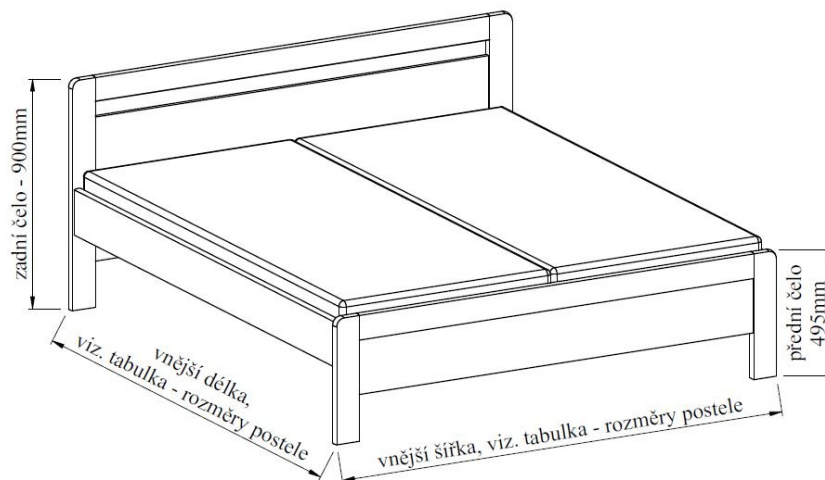

Pro jednoduché nastavení výšky ložné plochy, je postel Karlo je vybavena polohovatelným kováním. V nejvyšší poloze je ložná plocha ve výšce cca 580mm (dle výšky roštu a použité matrace), což umožňuje pohodlné a bezproblémové vstávání.

Výhody:

- inovativní řešení oblých rohů, nový líbivější design
- ABS hrany, vyšší odolnost vůči mechanickému poškození, což přispívá k zvýšení životnosti výrobku
- stabilní a pevná konstrukce, tl. materiálu 32mm
- výškově nastavitelné uložení roštu
- zvýšená lehací plocha
- český výrobek, certifikát ČESKÁ KVALITA
- kompletní dodávka, včetně roštů a matrací
- velký výběr volitelných prvků, noční stolky, komody, úložné prostory, přistýlky, skříně

Provedení:

Postel Karlo je vyráběna v osmi různých dekorech: buk, hrušeň, ořech, třešeň, calvados, akát, bříza, bělené dřevo

obj.č.	rozměry lehací plochy šířka x délka [mm]	vnější rozměry šířka x délka [mm]	obj.č.	rozměry lehací plochy šířka x délka [mm]	vnější rozměry šířka x délka [mm]
KP16	900x2000	984x2064	KP13	1600x2000	1684x2064
KP17	900x2100	984x2164	KP14	1600x2100	1684x2164
KP18	900x2200	984x2264	KP15	1600x2200	1684x2264
KP04	1200x2000	1284x2064	KP10	1800x2000	1884x2064
KP05	1200x2100	1284x2164	KP11	1800x2100	1884x2164
KP06	1200x2200	1284x2264	KP12	1800x2200	1884x2264
KP07	1400x2000	1484x2064			
KP08	1400x2100	1484x2164			
KP09	1400x2200	1484x2264			

více na: WWW.BMB.CZ