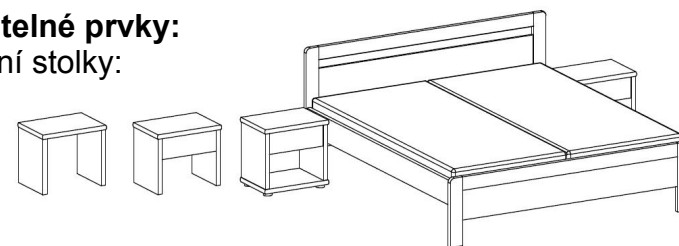

Volitelné prvky:

noční stolky: