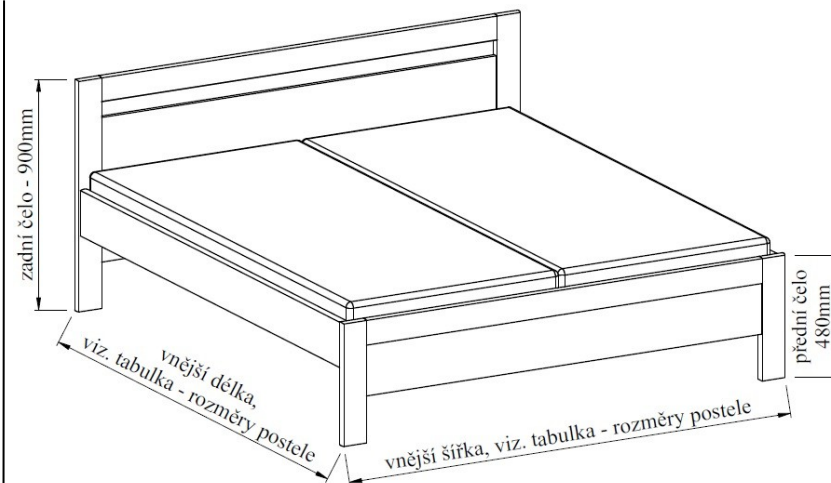

Karlo

Popis:

Postel Karlo se vyrábí v různých šířkách, od jednolůžka až po manželské dvojlůžko. Postel se pro svůj klasický a nevtíravý design hodí do většiny obytných prostor. Vyrobená z LTD od renomovaných certifikovaných výrobců. Použité dimenze tl. 32mm. Pro komfort a bezpečnost používání, jsou čela a postranice opatřeny zaoblenou hranou. Postele řady Line byly testovány ve zkušebně nábytku a označeny certifikátem ČESKÁ KVALITA, splňujícím náročné požadavky dle norem EU.

Pro jednoduché nastavení výšky ložné plochy, je postel Karlo je vybavena polohovatelným kováním. V nejvyšší poloze je ložná plocha ve výšce cca 580mm (dle výšky roštu a použité matrace), což umožňuje pohodlné a bezproblémové vstávání.

Výhody:

- zvýšená lehací plocha
- výškově nastavitelné uložení roštu
- stabilní a pevná konstrukce, tl. materiálu 32mm
- český výrobek, certifikát ČESKÁ KVALITA
- kompletní dodávka, včetně roštů a matrací
- velký výběr volitelných prvků, noční stolky, komody, úložné prostory, přistýlky, skříně .

Provedení:

Postel Karlo je vyráběna v devíti různých dekorech: buk, hrušeň, ořech, třešeň, calvados, akát, bříza, bělené dřevo, bílé LTD

obj.č.	rozměry lehací plochy šířka x délka [mm]	vnější rozměry šířka x délka [mm]	obj.č.	rozměry lehací plochy šířka x délka [mm]	vnější rozměry šířka x délka [mm]
LP16	900x2000	984x2064	LP13	1600x2000	1684x2064
LP17	900x2100	984x2164	LP14	1600x2100	1684x2164
LP18	900x2200	984x2264	LP15	1600x2200	1684x2264
LP04	1200x2000	1284x2064	LP10	1800x2000	1884x2064
LP05	1200x2100	1284x2164	LP11	1800x2100	1884x2164
LP06	1200x2200	1284x2264	LP12	1800x2200	1884x2264
LP07	1400x2000	1484x2064			
LP08	1400x2100	1484x2164			
LP09	1400x2200	1484x2264			

více na: WWW.BMB.CZ

Volitelné prvky:

noční stolky: