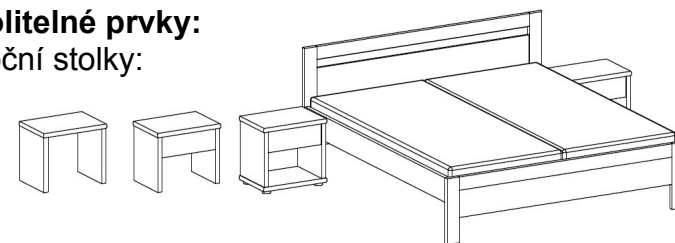

Volitelné prvky:

noční stolky: