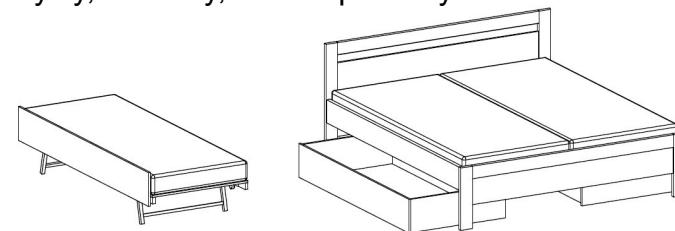

přistýlky, zásuvky, úložné prostory: