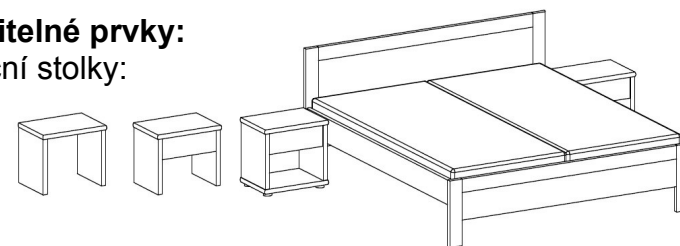

Volitelné prvky:

noční stolky: