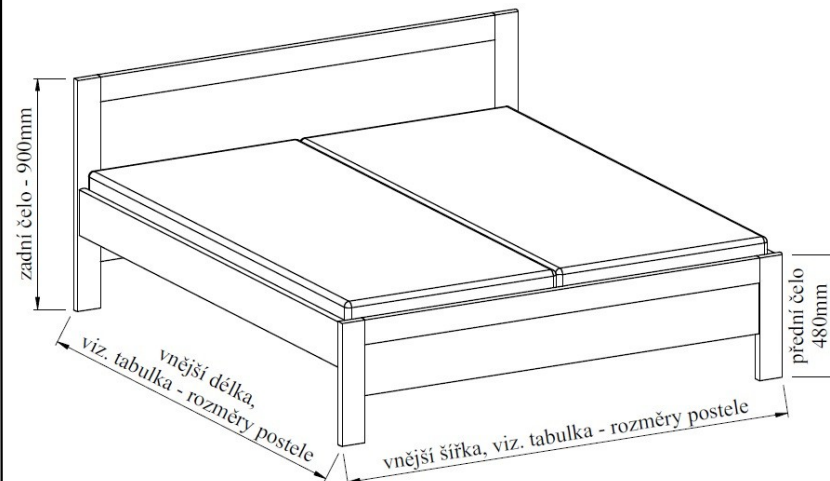

Laura

Popis:

Postel Laura se vyrábí v různých šířkách, od jednolůžka až po manželské dvojlůžko, s možností prodloužené délky až na 2200mm. Vyznačuje se klasickým designem. Pro zvýraznění vzhledu, je možné doplnit zadní čelo dekoračními motivy, různých tvarů a barevných provedeních.

Vyrobena z LTD od renomovaných certifikovaných výrobců. Použité dimenze tl. 32mm. Pro komfort a bezpečnost používání, jsou čela a postranice opatřeny zaoblenou hranou. Postele řady Line byly testovány ve zkušebně nábytku a označeny certifikátem ČESKÁ KVALITA, splňujícím náročné požadavky dle norem EU.

Pro jednoduché nastavení výšky lehací plochy, je postel Laura je vybavena polohovatelným kováním. V nejvyšší poloze je lehací plocha ve výšce cca 580mm (dle výšky roštu a použité matrace), což umožňuje pohodlné a bezproblémové vstávání.

Výhody:

- zvýšená lehací plocha
- výškově nastavitelné uložení roštu
- stabilní a pevná konstrukce, tl. materiálu 32mm
- ABS hrany, vyšší odolnost vůči mechanickému poškození
- český výrobek, certifikát ČESKÁ KVALITA
- kompletní dodávka, včetně roštů a matrací
- velký výběr volitelných prvků, noční stolky, komody, úložné prostory, přistýlky, skříňě ...

Provedení:

Aktuální nabídka dekorů je uvedena v platném ceníku.

Rozměry postele:

obj.č.	rozměry lehací plochy šířka x délka [mm]	vnější rozměry šířka x délka [mm]	obj.č.	rozměry lehací plochy šířka x délka [mm]	vnější rozměry šířka x délka [mm]
LP46	900x2000	984x2064	LP40	1800x2000	1884x2064
LP47	900x2100	984x2164	LP41	1800x2100	1884x2164
LP48	900x2200	984x2264	LP42	1800x2200	1884x2264
LP43	1600x2000	1684x2064			
LP44	1600x2100	1684x2164			
LP45	1600x2200	1684x2264			

více na: WWW.BMB.CZ

Volitelné prvky:

noční stolky:

přistýlky, zásuvky, úložné prostory:

komoda, šatník: