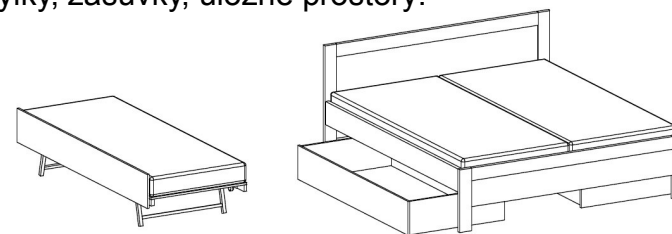

Vyrobena z LTD od renomovaných certifikovaných výrobců. Použité dimenze tl. 32mm. Pro komfort a bezpečnost používání, jsou čela a postranice opatřeny zaoblenou hranou. Postele řady Line byly testovány ve zkušebně nábytku a označeny certifikátem ČESKÁ KVALITA, splňujícím náročné požadavky dle norem EU.

Provedení:

Aktuální nabídka dekorů je uvedena v platném ceníku.

Rozměry postele:

obj.č.	rozměry lehací plochy šířka x délka [mm]	vnější rozměry šířka x délka [mm]	obj.č.	rozměry lehací plochy šířka x délka [mm]	vnější rozměry šířka x délka [mm]
LP46	900x2000	984x2064	LP40	1800x2000	1884x2064
LP47	900x2100	984x2164	LP41	1800x2100	1884x2164
LP48	900x2200	984x2264	LP42	1800x2200	1884x2264
LP43	1600x2000	1684x2064			
LP44	1600x2100	1684x2164			
LP45	1600x2200	1684x2264			

více na: WWW.BMB.CZ

Volitelné prvky:

noční stolky:

přistýlky, zásuvky, úložné prostory:

komoda, šatník: