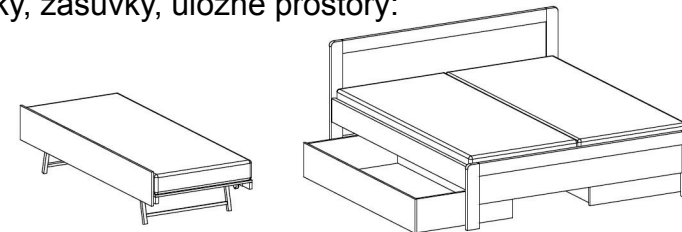

přistýlky, zásuvky, úložné prostory: