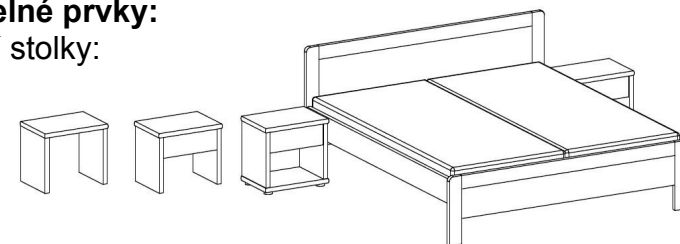

Volitelné prvky:

noční stolky: