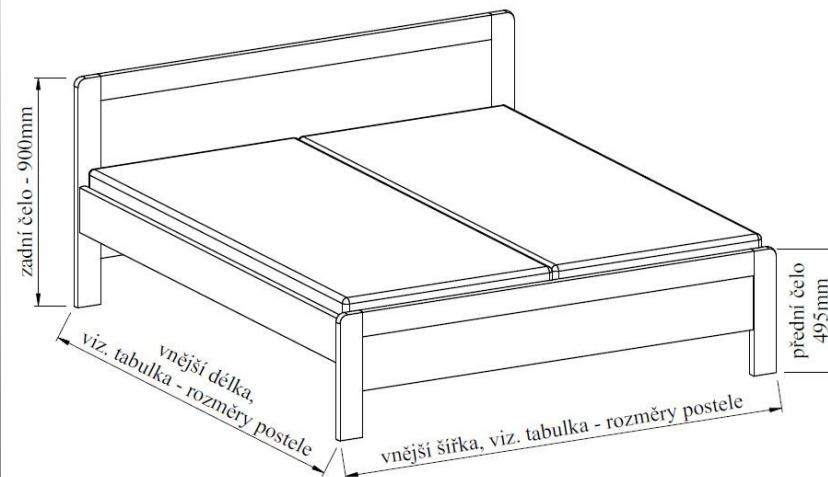

Laura - oblé

Popis:

Postel Laura se vyrábí v různých šířkách, od jednolůžka až po manželské dvojlůžko, s možností prodloužené délky až na 2200mm. Vyznačuje se klasickým designem. Pro zvýraznění vzhledu, je možné doplnit zadní čelo dekoračními motivy, různých tvarů a barevných provedeních.

Vyrobená z LTD od renomovaných certifikovaných výrobců. Použité dimenze tl. 32mm. Pro vyšší komfort jsou krajní rohy na předním a zadním čele nahrazeny zaoblenými. Postele řady Line byly testovány ve zkušebně nábytku a označeny certifikátem ČESKÁ KVALITA, splňujícím náročné požadavky dle norem EU.

Pro jednoduché nastavení výšky lehací plochy, je postel Laura je vybavena polohovatelným kováním. V nejvyšší poloze je lehací plocha ve výšce cca 580mm (dle výšky roštu a použité matrace), což umožňuje pohodlné a bezproblémové vstávání.

Výhody:

- inovativní řešení oblých rohů, nový líbivější design
- ABS hrany, vyšší odolnost vůči mechanickému poškození, což přispívá k zvýšení životnosti výrobku
- stabilní a pevná konstrukce, tl. materiálu 32mm
- výškově nastavitelné uložení roštu
- zvýšená lehací plocha
- český výrobek, certifikát ČESKÁ KVALITA
- kompletní dodávka, včetně roštů a matrací
- velký výběr volitelných prvků, noční stolky, komody, úložné prostory, přistýlky, skříně

Provedení:

Aktuální nabídka dekorů je uvedena v platném ceníku.

obj.č.	rozměry lehací plochy šířka x délka [mm]	vnější rozměry šířka x délka [mm]	obj.č.	rozměry lehací plochy šířka x délka [mm]	vnější rozměry šířka x délka [mm]
KP46	900x2000	984x2064	KP40	1800x2000	1884x2064
KP47	900x2100	984x2164	KP41	1800x2100	1884x2164
KP48	900x2200	984x2264	KP42	1800x2200	1884x2264
KP43	1600x2000	1684x2064			
KP44	1600x2100	1684x2164			
KP45	1600x2200	1684x2264			

více na: WWW.BMB.CZ