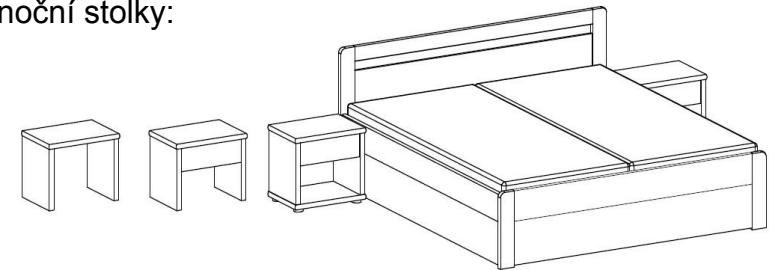

Volitelné prvky: noční stolky: