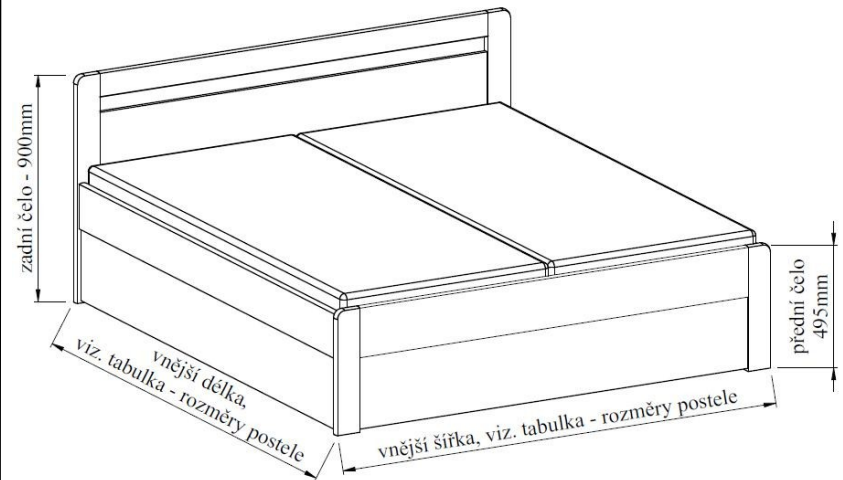

Marika - oblé

Popis:

Postel Marika se vyrábí ve dvou šířkách 1600mm a 1800mm, jako manželské dvojlůžko. Předností postele Marika, je její velký úložný prostor. Čelní výklopný rošt umožňuje pohodlnou a jednoduchou dostupnost do úložného prostoru. Rozměry vnitřního úložného prostoru jsou š.1800mm, d.2000mm, hl.320mm. Lamelový rošt není výškově polohovatelný. Výška lehací plochy je cca 580mm (dle tl. použité matrace), což umožňuje bezproblémové vstávání. Cena postele je včetně lamelového roštu.

Postel Marika je vyrobená z LTD od renomovaných certifikovaných výrobců. Použité dimenze tl. 32mm. Pro vyšší komfort jsou krajní rohy na předním a zadním čele nahrazeny zaoblenými.

Postele řady Line byly testovány ve zkušebně nábytku a označeny certifikátem ČESKÁ KVALITA, splňujícím náročné požadavky dle norem EU.

Výhody:

- inovativní řešení oblých rohů, nový líbivější design
- ABS hrany, vyšší odolnost vůči mechanickému poškození, což přispívá k zvýšení životnosti výrobku
- zvýšená lehací plocha
- součástí postele je velký úložný prostor
- cena včetně výklopného lamelového roštu
- stabilní a pevná konstrukce, tl. materiálu 32mm
- český výrobek, certifikát ČESKÁ KVALITA
- kompletní dodávka, včetně matrací
- velký výběr volitelných prvků, noční stolky, komody, šatní skříně ...

Provedení:

Postel Marika je vyráběna v osmi různých dekorech:

buk, hrušeň, ořech, třešeň, calvados, akát, bříza, bělené dřevo

obj.č.	rozměry lehací plochy šířka x délka [mm]	vnější rozměry šířka x délka [mm]
KP34	1600x2000	1684x2064
KP33	1800x2000	1884x2064

více na: WWW.BMB.CZ

Volitelné prvky: noční stolky:

komoda, šatník: