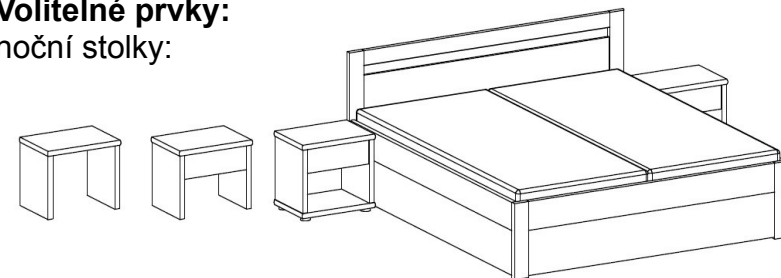

Volitelné prvky: noční stolky: