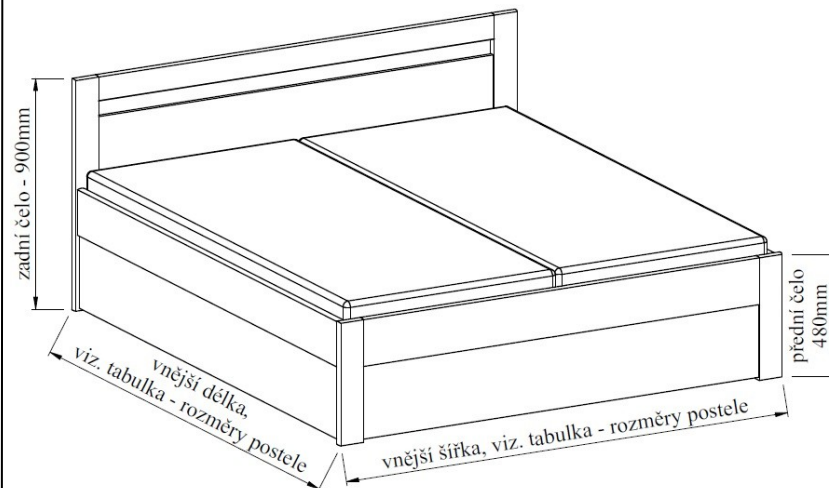

## Popis:

Postel Marika se vyrábí ve dvou šířkách 1600mm a 1800mm, jako manželské dvojlůžko. Předností postele Marika, je její velký úložný prostor. Čelní výklopný rošt umožňuje pohodlnou a jednoduchou dostupnost do úložného prostoru. Rozměry vnitřního úložného prostoru jsou š.1800mm, d.2000mm, hl.320mm. Lamelový rošt není výškově polohovatelný. Výška lehací plochy je cca 580mm (dle tl. použité matrace), což umožňuje bezproblémové vstávání. Cena postele je včetně lamelového roštu.

Postel Marika je vyrobená z LTD od renomovaných certifikovaných výrobců. Použité dimenze tl. 32mm. Pro komfort a bezpečnost používání, jsou čela a postranice opatřeny zaoblenou hranou.

Postele řady Line byly testovány ve zkušebně nábytku a označeny certifikátem ČESKÁ KVALITA, splňujícím náročné požadavky dle norem EU.

## Výhody:

- zvýšená lehací plocha
- součástí postele je velký úložný prostor
- cena včetně výklopného lamelového roštu
- stabilní a pevná konstrukce, tl. materiálu 32mm
- český výrobek, certifikát ČESKÁ KVALITA
- kompletní dodávka, včetně matrací
- velký výběr volitelných prvků, noční stolky, komody, šatní skříně ...

## Rozměry postele:

obj.č.	rozměry lehací plochy šířka x délka [mm]	vnější rozměry šířka x délka [mm]
LP34	1600x2000	1684x2064
LP33	1800x2000	1884x2064

více na: [WWW.BMB.CZ](http://WWW.BMB.CZ)