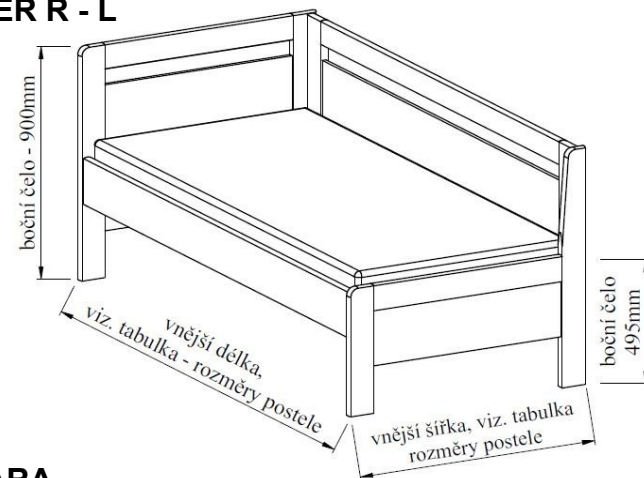

Pro jednoduché nastavení výšky lehací plochy, jsou postele této řady je vybaveny polohovatelným kováním. V nejvyšší poloze je lehací plocha ve výšce cca 580mm (dle výšky roštu a použité matrace), což umožňuje pohodlné a bezproblémové vstávání.

Výhody:

- inovativní řešení oblých rohů, nový líbivější design
- ABS hrany, vyšší odolnost vůči mechanickému poškození
- stabilní a pevná konstrukce, tl. materiálu 32mm
- výškově nastavitelné uložení roštu
- zvýšená lehací plocha
- český výrobek, certifikát ČESKÁ KVALITA
- velký výběr volitelných prvků, noční stolky, komody, úložné prostory, přistýlky, skříně

Provedení:

Aktuální nabídka dekorů je uvedena v platném ceníku.

ESTER L – oblé

obj.č.	rozměry lehací plochy šířka x délka [mm]	vnější rozměry šířka x délka [mm]
KP60L	900x2000	990x2064
KP61L	900x2100	990x2164
KP62L	900x2200	990x2264

ESTER P – oblé

obj.č.	rozměry lehací plochy šířka x délka [mm]	vnější rozměry šířka x délka [mm]
KP60P	900x2000	990x2064
KP61P	900x2100	990x2164
KP62P	900x2200	990x2264

SÁRA – oblé

obj.č.	rozměry lehací plochy šířka x délka [mm]	vnější rozměry šířka x délka [mm]
KP63	900x2000	990x2064
KP64	900x2100	990x2164
KP65	900x2200	990x2264

TINA – oblé

obj.č.	rozměry lehací plochy šířka x délka [mm]	vnější rozměry šířka x délka [mm]
KP66	900x2000	990x2064
KP67	900x2100	990x2164
KP68	900x2200	990x2264

ESTER R - L