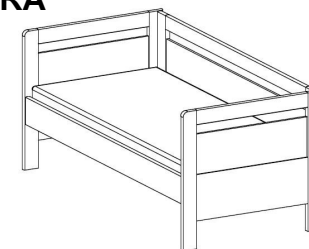

Ester, Sára, Tina – oblé

Popis:

Postele této řady mohou sloužit jako jednolůžko a zároveň nabídnou možnost pohodlného sezení. Postele se vyrábí ve variantě s vysokými (SÁRA), nízkými čely (TINA). Nebo si můžete vybrat postel, v kombinaci vysokého a nízkého čela (ESTER). Postel Ester dále nabízíme v levé nebo pravé variantě, podle umístění vysokého čela. Postele jsou vyráběny z LTD od renomovaných certifikovaných výrobců. Použité dimenze tl. 32mm. Postele řady Line byly testovány ve zkušebně nábytku a označeny certifikátem ČESKÁ KVALITA, splňujícím náročné požadavky dle norem EU.

Pro jednoduché nastavení výšky lehací plochy, jsou postele této řady je vybaveny polohovatelným kováním. V nejvyšší poloze je lehací plocha ve výšce cca 580mm (dle výšky roštu a použité matrace), což umožňuje pohodlné a bezproblémové vstávání.

Výhody:

- inovativní řešení oblých rohů, nový líbivější design
- ABS hrany, vyšší odolnost vůči mechanickému poškození
- stabilní a pevná konstrukce, tl. materiálu 32mm
- výškově nastavitelné uložení roštu
- zvýšená lehací plocha
- český výrobek, certifikát ČESKÁ KVALITA
- velký výběr volitelných prvků, noční stolky, komody, úložné prostory, přistýlky, skříně

Provedení:

Aktuální nabídka dekorů je uvedena v platném ceníku.

ESTER L – oblé

obj.č.	rozměry lehací plochy šířka x délka [mm]	vnější rozměry šířka x délka [mm]
KP60L	900x2000	990x2064
KP61L	900x2100	990x2164
KP62L	900x2200	990x2264

ESTER P – oblé

obj.č.	rozměry lehací plochy šířka x délka [mm]	vnější rozměry šířka x délka [mm]
KP60P	900x2000	990x2064
KP61P	900x2100	990x2164
KP62P	900x2200	990x2264

SÁRA – oblé

obj.č.	rozměry lehací plochy šířka x délka [mm]	vnější rozměry šířka x délka [mm]
KP63	900x2000	990x2064
KP64	900x2100	990x2164
KP65	900x2200	990x2264