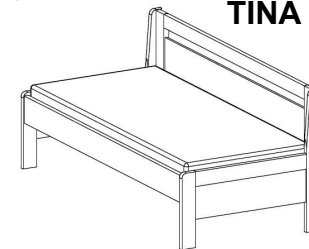

Ester, Sára, Tina – oblé

Popis:

Postele této řady mohou sloužit jako jednolůžko a zároveň nabídnou možnost pohodlného sezení. Postele se vyrábí ve variantě s vysokými (SÁRA), nízkými čely (TINA). Nebo si můžete vybrat postel, v kombinaci vysokého a nízkého čela (ESTER). Postel Ester dále nabízíme v levé nebo pravé variantě, podle umístění vysokého čela. Postele jsou vyráběny z LTD od renomovaných certifikovaných výrobců. Použité dimenze tl. 32mm. Postele řady Line byly testovány ve zkušebně nábytku a označeny certifikátem ČESKÁ KVALITA, splňujícím náročné požadavky dle norem EU.

Pro jednoduché nastavení výšky lehací plochy, jsou postele této řady je vybaveny polohovatelným kováním. V nejvyšší poloze je lehací plocha ve výšce cca 580mm (dle výšky roštu a použité matrace), což umožňuje pohodlné a bezproblémové vstávání.

Výhody:

- inovativní řešení oblých rohů, nový líbivější design
- ABS hrany, vyšší odolnost vůči mechanickému poškození
- stabilní a pevná konstrukce, tl. materiálu 32mm
- výškově nastavitelné uložení roštu
- zvýšená lehací plocha
- český výrobek, certifikát ČESKÁ KVALITA
- velký výběr volitelných prvků, noční stolky, komody, úložné prostory, přistýlky, skříně

Provedení:

Aktuální nabídka dekorů je uvedena v platném ceníku.

ESTER L – oblé

obj.č.	rozměry lehací plochy šířka x délka [mm]	vnější rozměry šířka x délka [mm]
KP60L	900x2000	990x2064
KP61L	900x2100	990x2164
KP62L	900x2200	990x2264

ESTER P – oblé

obj.č.	rozměry lehací plochy šířka x délka [mm]	vnější rozměry šířka x délka [mm]
KP60P	900x2000	990x2064
KP61P	900x2100	990x2164
KP62P	900x2200	990x2264

SÁRA – oblé

obj.č.	rozměry lehací plochy šířka x délka [mm]	vnější rozměry šířka x délka [mm]
KP63	900x2000	990x2064
KP64	900x2100	990x2164
KP65	900x2200	990x2264