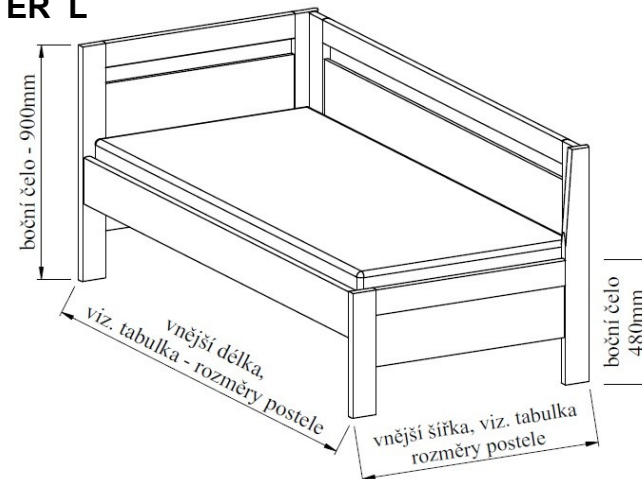

Ester, Sára, Tina

Popis:

Postele této řady mohou sloužit jako jednolůžko a zároveň nabídnou možnost pohodlného sezení. Postele se vyrábí ve variantě s vysokými (SÁRA), nízkými čely (TINA). Nebo si můžete vybrat postel, v kombinaci vysokého a nízkého čela (ESTER). Postel Ester dále nabízíme v levé nebo pravé variantě, podle umístění vysokého čela. Postele jsou vyráběny z LTD od renomovaných certifikovaných výrobců. Použité dimenze tl. 32mm. Postele řady Line byly testovány ve zkušebně nábytku a označeny certifikátem ČESKÁ KVALITA, splňujícím náročné požadavky dle norem EU.

Pro jednoduché nastavení výšky lehací plochy, jsou postele této řady je vybaveny polohovatelným kováním. V nejvyšší poloze je lehací plocha ve výšce cca 580mm (dle výšky roštu a použité matrace), což umožňuje pohodlné a bezproblémové vstávání.

Výhody:

- zvýšená lehací plocha
- výškově nastavitelné uložení roštu
- stabilní a pevná konstrukce, tl. materiálu 32mm
- ABS hrany, vyšší odolnost vůči mechanickému poškození
- český výrobek, certifikát ČESKÁ KVALITA
- velký výběr volitelných prvků, noční stolky, komody, úložné prostory, přistýlky, skříně ...

Provedení:

Aktuální nabídka dekorů je uvedena v platném ceníku.

ESTER levá

obj.č.	rozměry lehací plochy šířka x délka [mm]	vnější rozměry šířka x délka [mm]
LP60L	900x2000	990x2064
LP61L	900x2100	990x2164
LP62L	900x2200	990x2264

SÁRA

obj.č.	rozměry lehací plochy šířka x délka [mm]	vnější rozměry šířka x délka [mm]
LP63	900x2000	990x2064
LP64	900x2100	990x2164
LP65	900x2200	990x2264

ESTER pravá

obj.č.	rozměry lehací plochy šířka x délka [mm]	vnější rozměry šířka x délka [mm]
LP60P	900x2000	990x2064
LP61P	900x2100	990x2164
LP62P	900x2200	990x2264

TINA