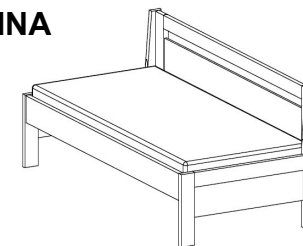

Ester, Sára, Tina

Popis:

Postele této řady mohou sloužit jako jednolůžko a zároveň nabídnou možnost pohodlného sezení. Postele se vyrábí ve variantě s vysokými (SÁRA), nízkými čely (TINA). Nebo si můžete vybrat postel, v kombinaci vysokého a nízkého čela (ESTER). Postel Ester dále nabízíme v levé nebo pravé variantě, podle umístění vysokého čela. Postele jsou vyráběny z LTD od renomovaných certifikovaných výrobců. Použité dimenze tl. 32mm. Postele řady Line byly testovány ve zkušebně nábytku a označeny certifikátem ČESKÁ KVALITA, splňujícím náročné požadavky dle norem EU.

Pro jednoduché nastavení výšky lehací plochy, jsou postele této řady je vybaveny polohovatelným kováním. V nejvyšší poloze je lehací plocha ve výšce cca 580mm (dle výšky roštu a použité matrace), což umožňuje pohodlné a bezproblémové vstávání.

Výhody:

- zvýšená lehací plocha
- výškově nastavitelné uložení roštu
- stabilní a pevná konstrukce, tl. materiálu 32mm
- ABS hrany, vyšší odolnost vůči mechanickému poškození
- český výrobek, certifikát ČESKÁ KVALITA
- velký výběr volitelných prvků, noční stolky, komody, úložné prostory, přistýlky, skříně ...

Provedení:

Aktuální nabídka dekorů je uvedena v platném ceníku.

ESTER levá

obj.č.	rozměry lehací plochy šířka x délka [mm]	vnější rozměry šířka x délka [mm]
LP60L	900x2000	990x2064
LP61L	900x2100	990x2164
LP62L	900x2200	990x2264

SÁRA

obj.č.	rozměry lehací plochy šířka x délka [mm]	vnější rozměry šířka x délka [mm]
LP63	900x2000	990x2064
LP64	900x2100	990x2164
LP65	900x2200	990x2264

ESTER pravá

obj.č.	rozměry lehací plochy šířka x délka [mm]	vnější rozměry šířka x délka [mm]
LP60P	900x2000	990x2064
LP61P	900x2100	990x2164
LP62P	900x2200	990x2264

TINA