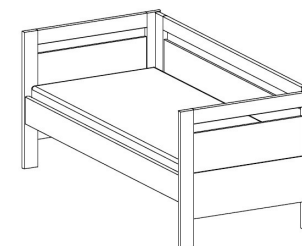

Ester, Sára, Tina

Popis:

Postele této řady mohou sloužit jako jednolůžko a zároveň nabídnou možnost pohodlného sezení. Postele se vyrábí ve variantě s vysokými (SÁRA), nízkými čely (TINA). Nebo si můžete vybrat postel, v kombinaci vysokého a nízkého čela (ESTER). Postel Ester dále nabízíme v levé nebo pravé variantě, podle umístění vysokého čela. Postele jsou vyráběny z LTD od renomovaných certifikovaných výrobců. Použité dimenze tl. 32mm. Postele řady Line byly testovány ve zkušebně nábytku a označeny certifikátem ČESKÁ KVALITA, splňujícím náročné požadavky dle norem EU.

Pro jednoduché nastavení výšky lehací plochy, jsou postele této řady je vybaveny polohovatelným kováním. V nejvyšší poloze je lehací plocha ve výšce cca 580mm (dle výšky roštu a použité matrace), což umožňuje pohodlné a bezproblémové vstávání.

Výhody:

- zvýšená lehací plocha
- výškově nastavitelné uložení roštu
- stabilní a pevná konstrukce, tl. materiálu 32mm
- ABS hrany, vyšší odolnost vůči mechanickému poškození
- český výrobek, certifikát ČESKÁ KVALITA
- velký výběr volitelných prvků, noční stolky, komody, úložné prostory, přistýlky, skříně ...

Provedení:

Aktuální nabídka dekorů je uvedena v platném ceníku.

ESTER levá

obj.č.	rozměry lehací plochy šířka x délka [mm]	vnější rozměry šířka x délka [mm]
LP60L	900x2000	990x2064
LP61L	900x2100	990x2164
LP62L	900x2200	990x2264

SÁRA

obj.č.	rozměry lehací plochy šířka x délka [mm]	vnější rozměry šířka x délka [mm]
LP63	900x2000	990x2064
LP64	900x2100	990x2164
LP65	900x2200	990x2264

ESTER pravá

obj.č.	rozměry lehací plochy šířka x délka [mm]	vnější rozměry šířka x délka [mm]
LP60P	900x2000	990x2064
LP61P	900x2100	990x2164
LP62P	900x2200	990x2264

TINA