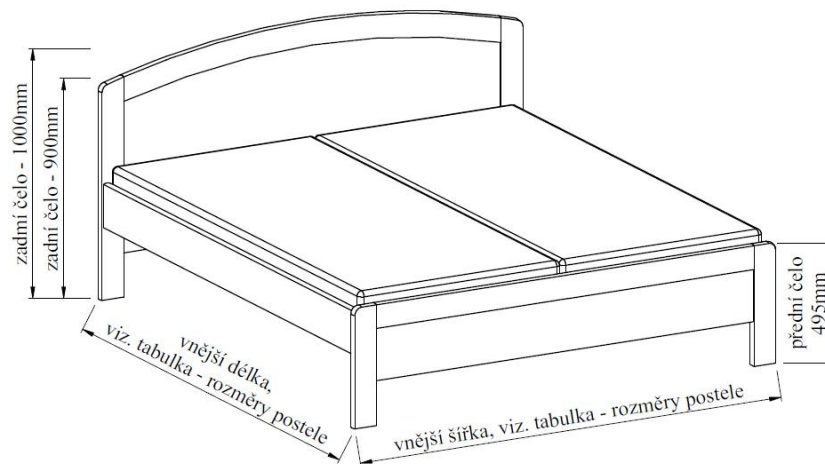

Alva - oblé

Popis:

Postel Alva se vyrábí pouze jako manželské dvojlůžko, v šířce 1800mm, s možností prodloužené délky až na 2200mm. Vyznačuje se klasickým a nevtrávným designem. Oblé zadní čelo dává posteli Alva harmonický a zajímavý tvar. Vyrobená z LTD od renomovaných certifikovaných výrobců. Použité dimenze tl. 32mm.

Pro vyšší komfort jsou krajní rohy na předním a zadním čele nahrazeny zaoblenými. Postele řady Line byly testovány ve zkušebně nábytku a označeny certifikátem ČESKÁ KVALITA, splňujícím náročné požadavky dle norem EU.

Pro jednoduché nastavení výšky lehací plochy, je postel Alva je vybavena polohovatelným kováním. V nejvyšší poloze je lehací plocha ve výšce cca 580mm (dle výšky roštu a použité matrace), což umožňuje pohodlné a bezproblémové vstávání.

Výhody:

- inovativní řešení oblých rohů
- ABS hrany, vyšší odolnost vůči mechanickému poškození, což přispívá k zvýšení životnosti výrobku
- stabilní a pevná konstrukce, tl. materiálu 32mm
- výškově nastavitelné uložení roštu
- zvýšená lehací plocha
- český výrobek, certifikát ČESKÁ KVALITA
- kompletní dodávka, včetně roštů a matrací
- velký výběr volitelných prvků, noční stolky, komody, úložné prostory, přistýlky, skříně

Provedení:

Postel Alva je vyráběna v osmi různých dekorech:
buk, hrušeň, ořech, třešeň, calvados, akát, bříza, bělené dřevo

obj.č.	rozměry lehací plochy šířka x délka [mm]	vnější rozměry šířka x délka [mm]
KP23	1800x2000	1884x2064
KP24	1800x2100	1884x2164
KP25	1800x2200	1884x2264

více na: WWW.BMB.CZ

přistýlky, zásuvky, úložné prostory:

komoda, šatník: