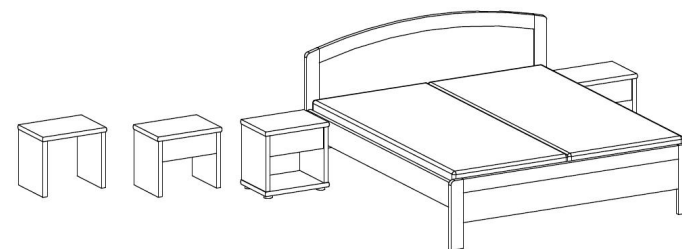

Alva - oblé

Popis:

Postel Alva se vyrábí pouze jako manželské dvojlůžko, v šířce 1800mm, s možností prodloužené délky až na 2200mm. Vyznačuje se klasickým a nevtrávným designem. Oblé zadní čelo dává posteli Alva harmonický a zajímavý tvar. Vyrobená z LTD od renomovaných certifikovaných výrobců. Použité dimenze tl. 32mm.

Pro vyšší komfort jsou krajní rohy na předním a zadním čele nahrazeny zaoblenými. Postele řady Line byly testovány ve zkušebně nábytku a označeny certifikátem ČESKÁ KVALITA, splňujícím náročné požadavky dle norem EU.

Pro jednoduché nastavení výšky lehací plochy, je postel Alva je vybavena polohovatelným kováním. V nejvyšší poloze je lehací plocha ve výšce cca 580mm (dle výšky roštu a použité matrace), což umožňuje pohodlné a bezproblémové vstávání.

Výhody:

- inovativní řešení oblých rohů
- ABS hrany, vyšší odolnost vůči mechanickému poškození, což přispívá k zvýšení životnosti výrobku
- stabilní a pevná konstrukce, tl. materiálu 32mm
- výškově nastavitelné uložení roštu
- zvýšená lehací plocha
- český výrobek, certifikát ČESKÁ KVALITA
- kompletní dodávka, včetně roštů a matrací
- velký výběr volitelných prvků, noční stolky, komody, úložné prostory, přistýlky, skříně

Provedení:

Postel Alva je vyráběna v osmi různých dekorech:
buk, hrušeň, ořech, třešeň, calvados, akát, bříza, bělené dřevo

obj.č.	rozměry lehací plochy šířka x délka [mm]	vnější rozměry šířka x délka [mm]
KP23	1800x2000	1884x2064
KP24	1800x2100	1884x2164
KP25	1800x2200	1884x2264

více na: WWW.BMB.CZ

přistýlky, zásuvky, úložné prostory:

komoda, šatník: