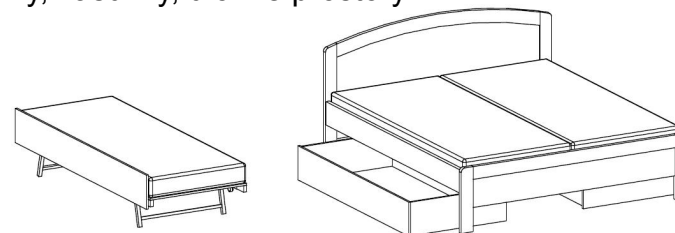

přistýlky, zásuvky, úložné prostory: