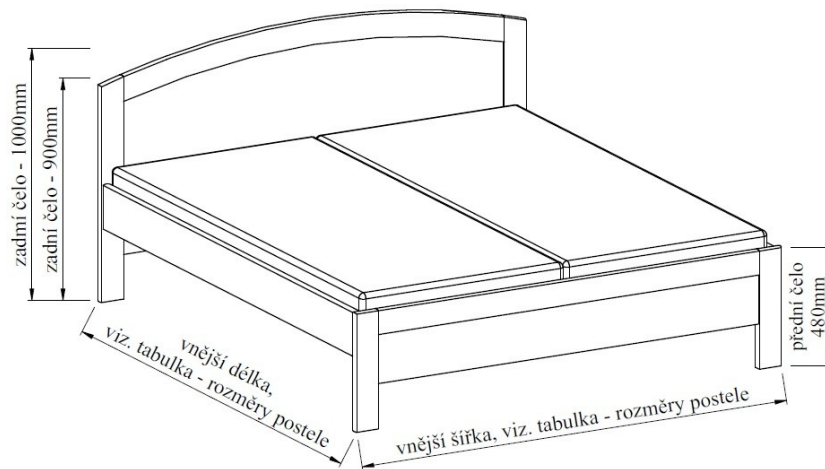

Pro komfort a bezpečnost používání, jsou čela a postranice opatřeny zaoblenou hranou. Postele řady Line byly testovány ve zkušebně nábytku a označeny certifikátem ČESKÁ KVALITA, splňujícím náročné požadavky dle norem EU.

Pro jednoduché nastavení výšky lehací plochy, je postel Alva je vybavena polohovatelným kováním. V nejvyšší poloze je lehací plocha ve výšce cca 580mm (dle výšky roštu a použité matrace), což umožňuje pohodlné a bezproblémové vstávání.

## Výhody:

- zvýšená lehací plocha
- výškově nastavitelné uložení roštu
- stabilní a pevná konstrukce, tl. materiálu 32mm
- český výrobek, certifikát ČESKÁ KVALITA
- kompletní dodávka, včetně roštů a matrací
- velký výběr volitelných prvků, noční stolky, komody, úložné prostory, přistýlky, skříně ...

## Rozměry postele:

obj.č.	rozměry lehací plochy šířka x délka [mm]	vnější rozměry šířka x délka [mm]
LP23	1800x2000	1884x2064
LP24	1800x2100	1884x2164
LP25	1800x2200	1884x2264

více na: [WWW.BMB.CZ](http://WWW.BMB.CZ)