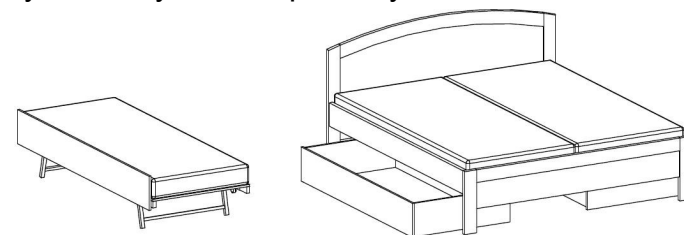

přistýlky, zásuvky, úložné prostory: