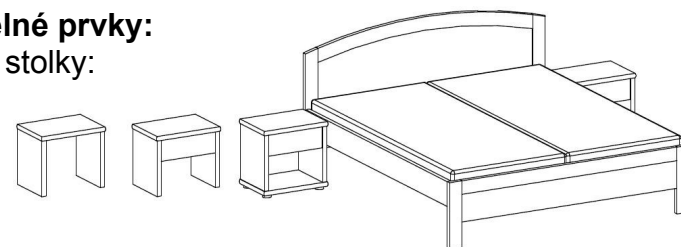

Volitelné prvky:

noční stolky: