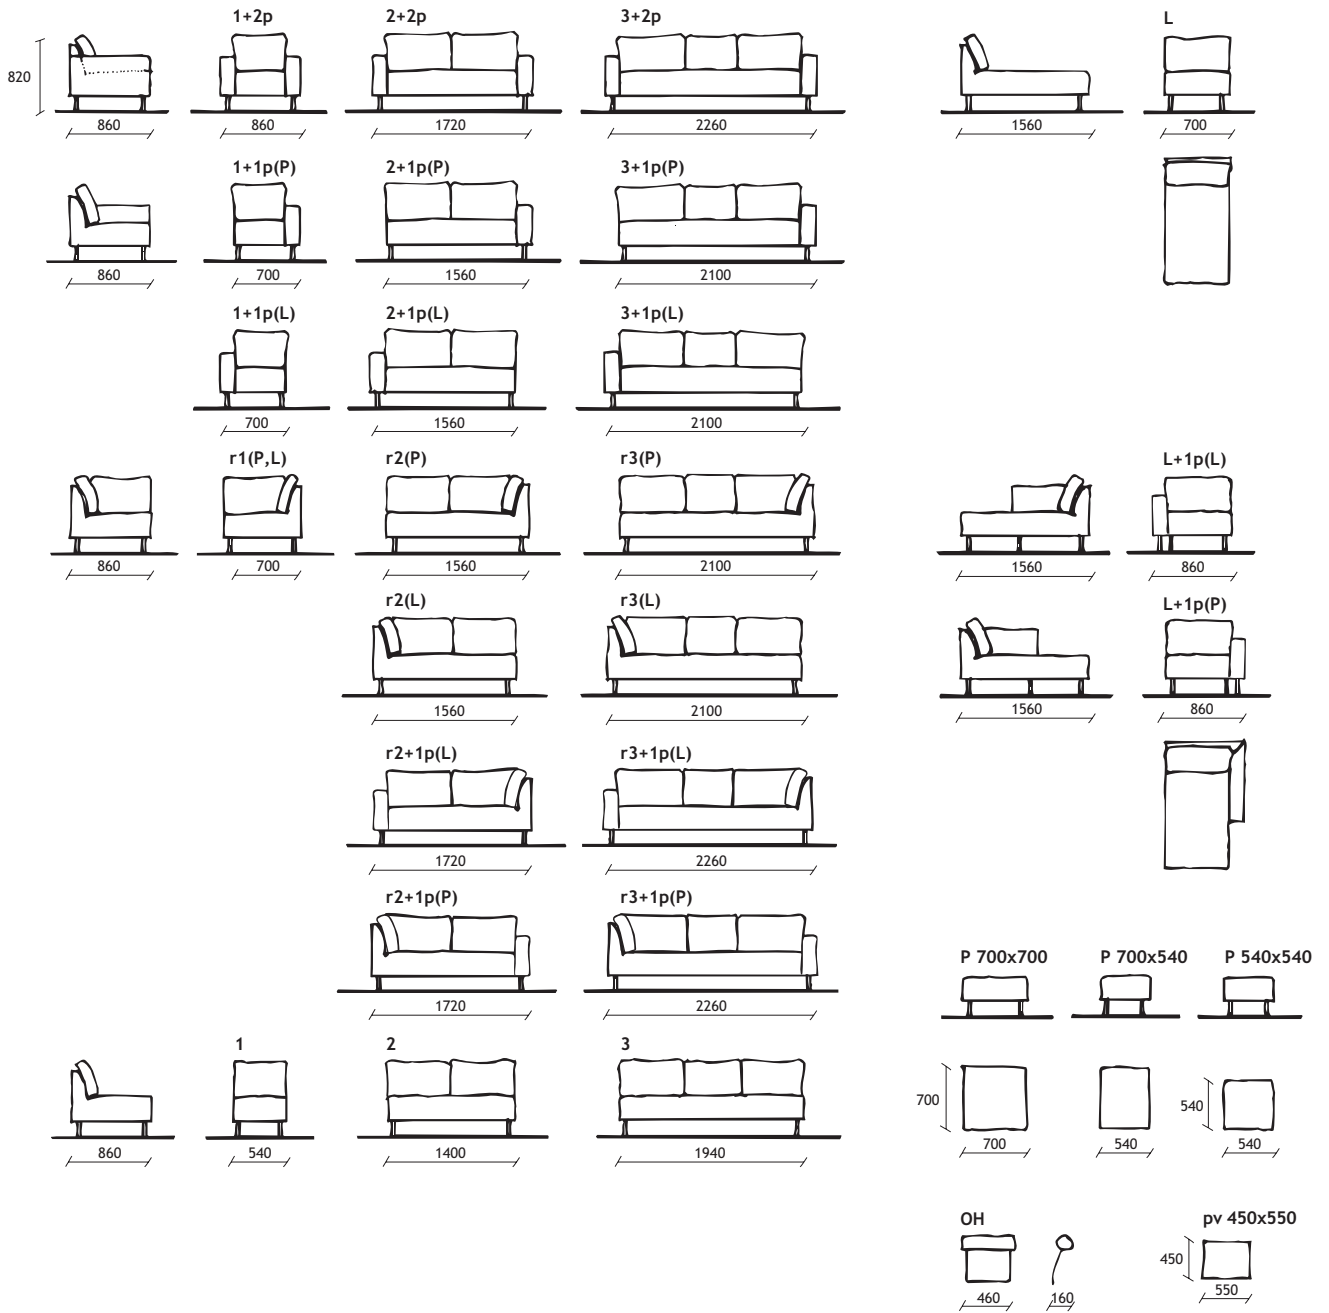

# LUISA

design: Peter Bohuš 1998

 domark