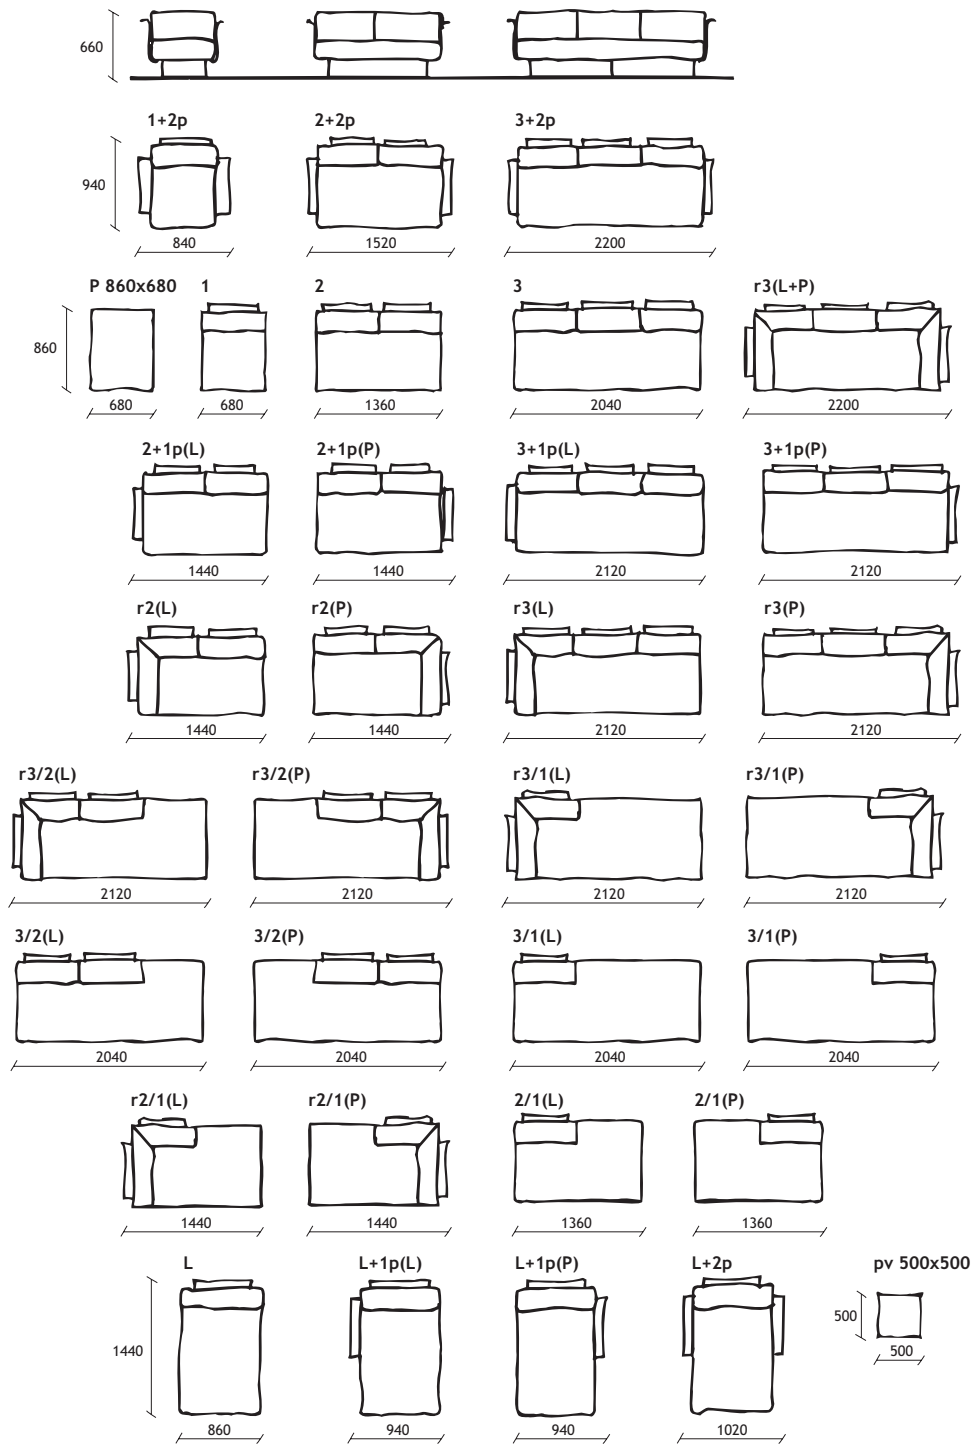

FLAM

design: Peter Bohuš 2001

 domark