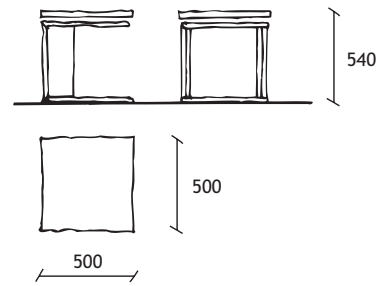

OTOMAN

design: Peter Bohuš 2004

Otoman

Otoman small table

pv 450x550