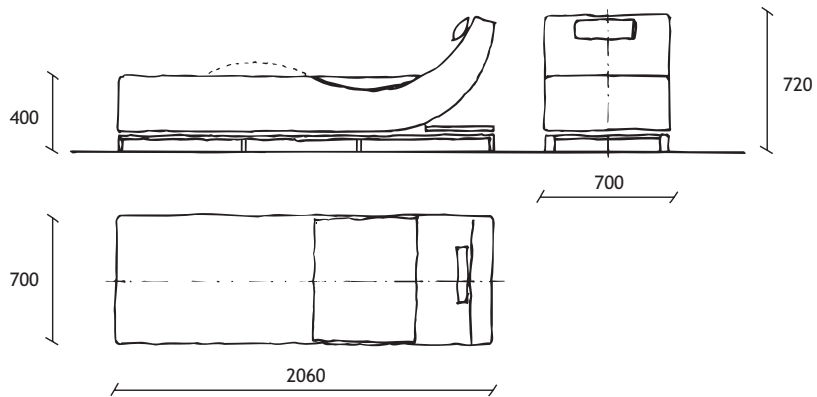

OTOMAN

design: Peter Bohuš 2004

Otoman

Otoman small table

pv 450x550