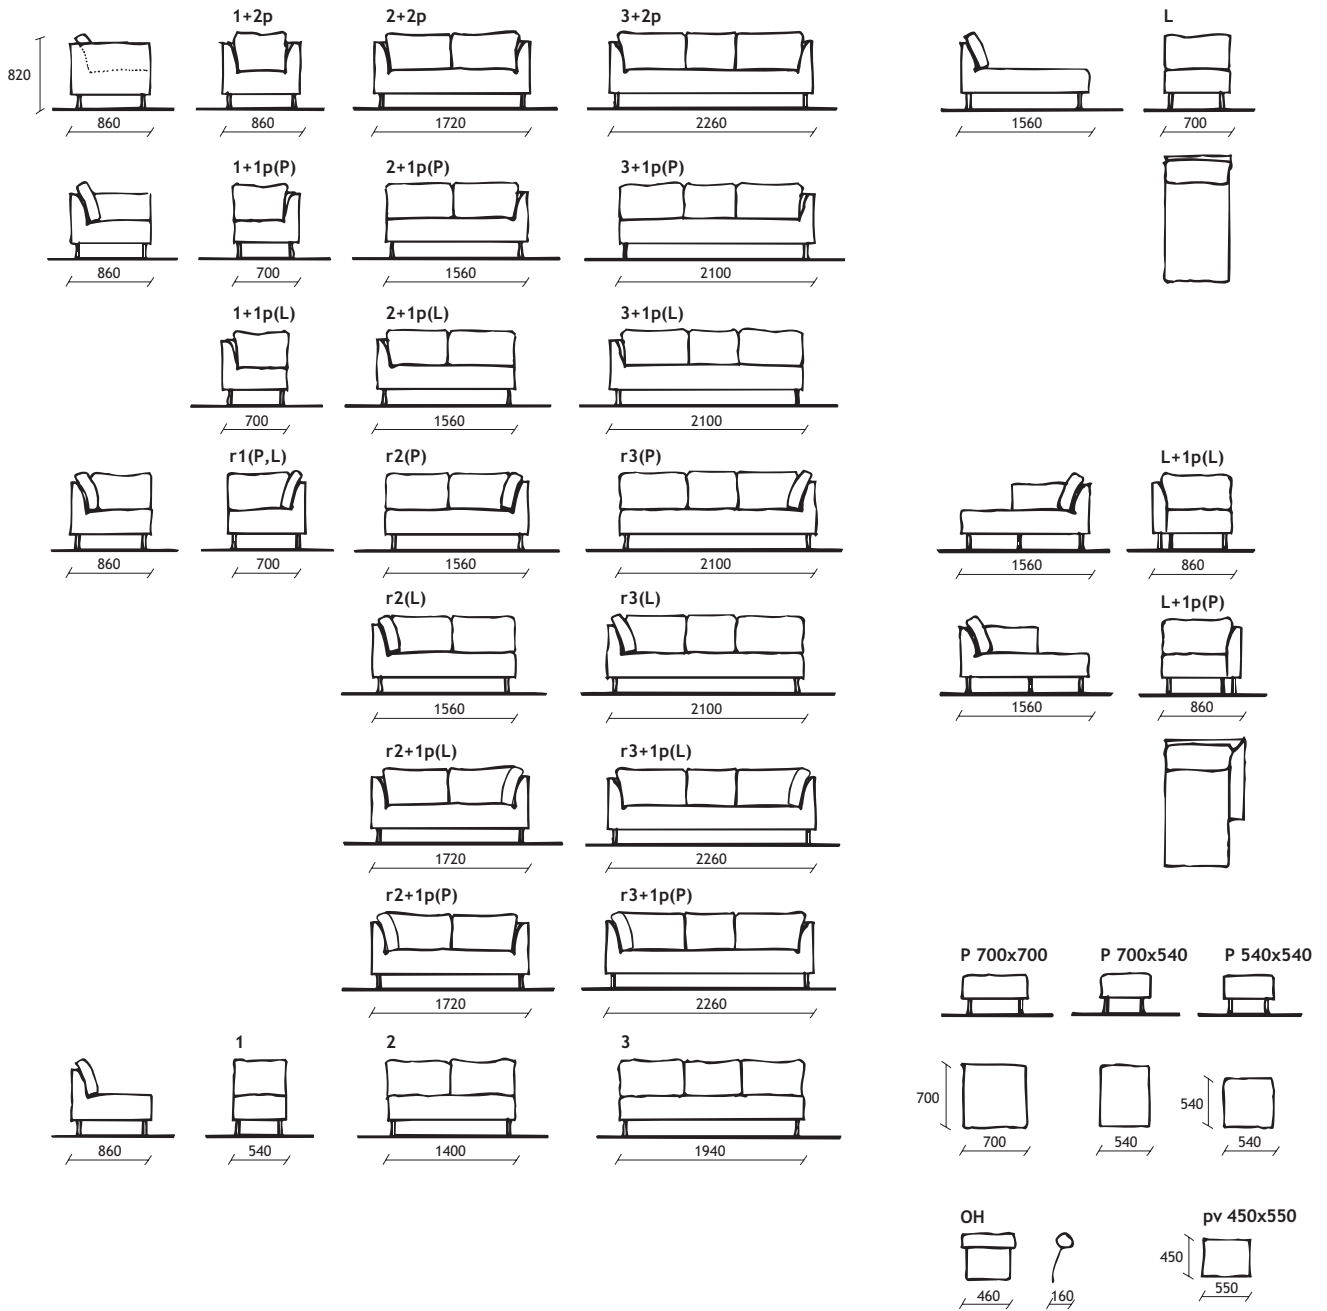

SARA

design: Peter Bohuš 1998

 domark