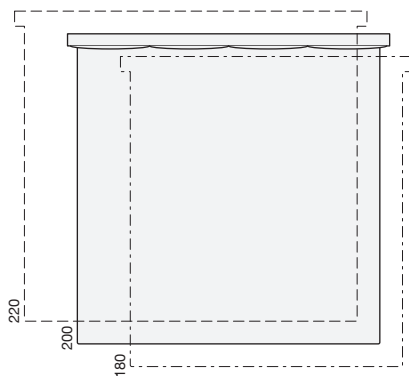

DIÓNA

NAPLÁNUJTE SI SVOU LOŽNICI:

- na této stránce jsme vám připravili půdorysy našich postelí
- na protější straně si nakreslete půdorys své ložnice a zakreslete si do něj postel, pro kterou jste se rozhodli