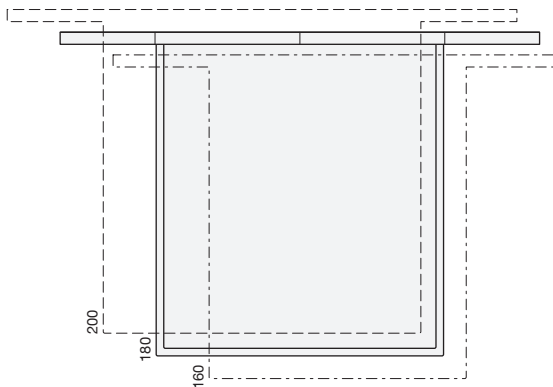

LÉDA

NAPLÁNUJTE SI SVOU LOŽNICI:

- na této stránce jsme vám připravili půdorysy našich postelí
- na protější straně si nakreslete půdorys své ložnice a zakreslete si do něj postel, pro kterou jste se rozhodli