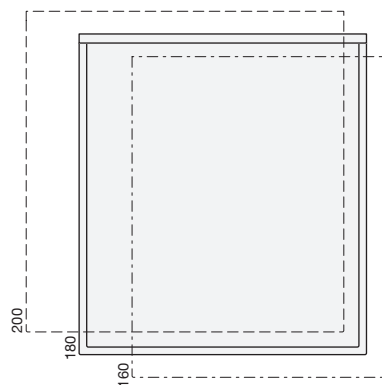

DAFNÉ, GRÁCIE, AFRODITÉ