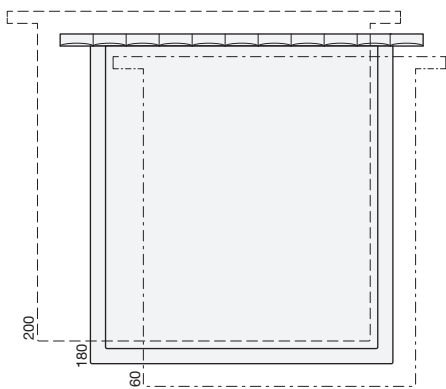

## Úložné prostory

Úložný prostor UP

Úložný prostor UP 180 P/L

U obou typů úložných prostorů je možno objednat ocalounění vnějších pohledových ploch ve stejném materiálu, kterým je čalouněna postel.

**AUXÓ, LÉTÓ**