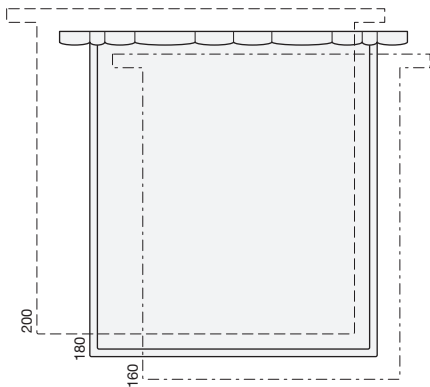

THALLÓ

NAPLÁNUJTE SI SVOU LOŽNICI:

- na této stránce jsme vám připravili půdorysy našich postelí
- na protější straně si nakreslete půdorys své ložnice a zakreslete si do něj postel, pro kterou jste se rozhodli