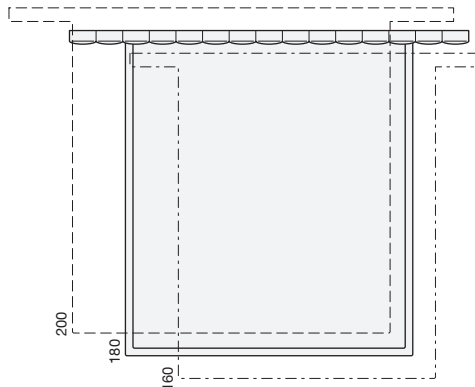

HESTIE

NAPLÁNUJTE SI SVOU LOŽNICI:

- na této stránce jsme vám připravili půdorysy našich postelí
- na protější straně si nakreslete půdorys své ložnice a zakreslete si do něj postel, pro kterou jste se rozhodli