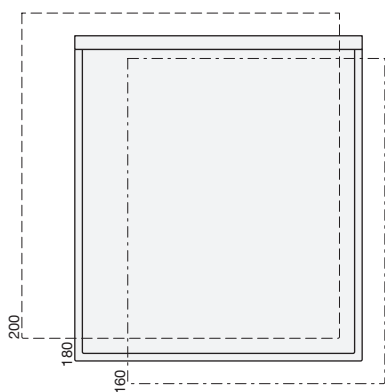

KARPÓ

NAPLÁNUJTE SI SVOU LOŽNICI:

- na této stránce jsme vám připravili půdorysy našich postelí
- na protější straně si nakreslete půdorys své ložnice a zakreslete si do něj postel, pro kterou jste se rozhodli