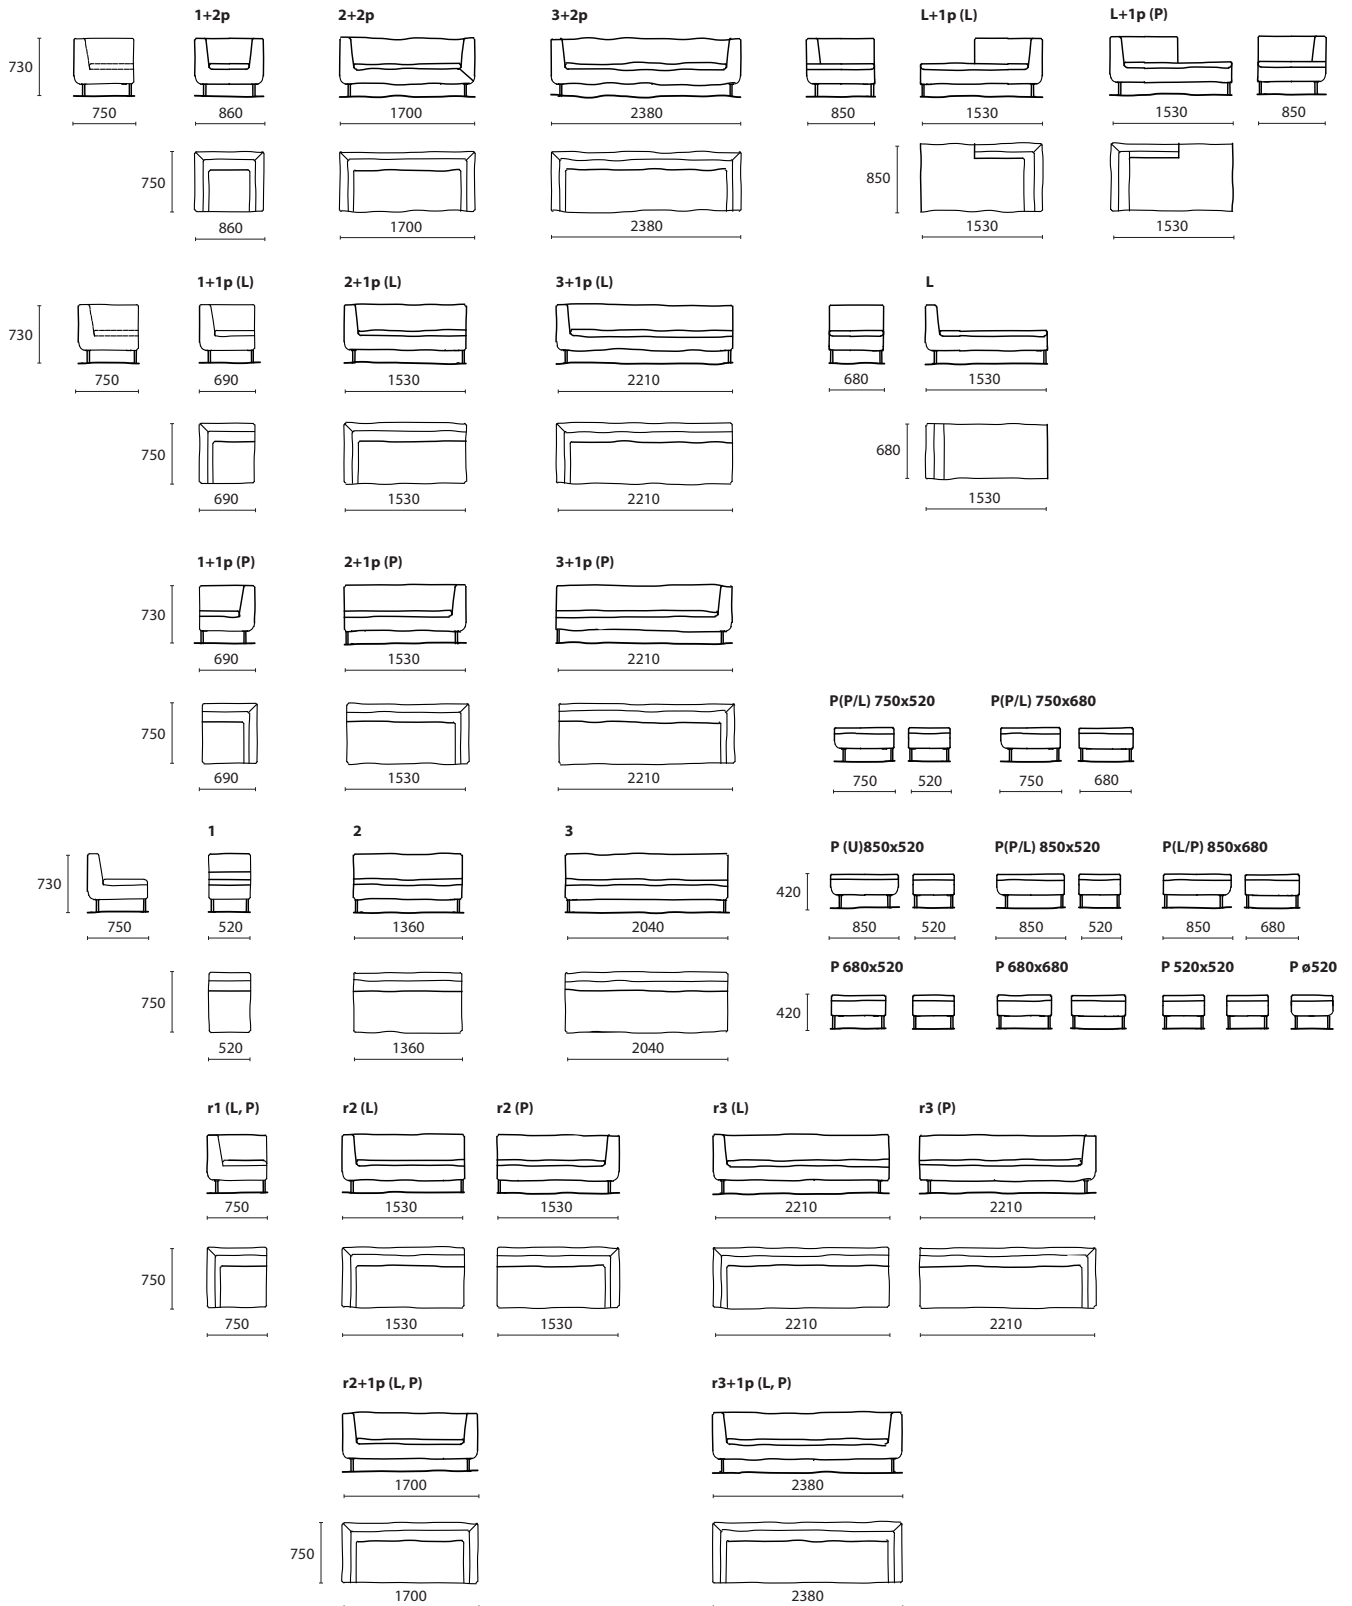

COCO

design: Dagmar Marková 2010

 domark