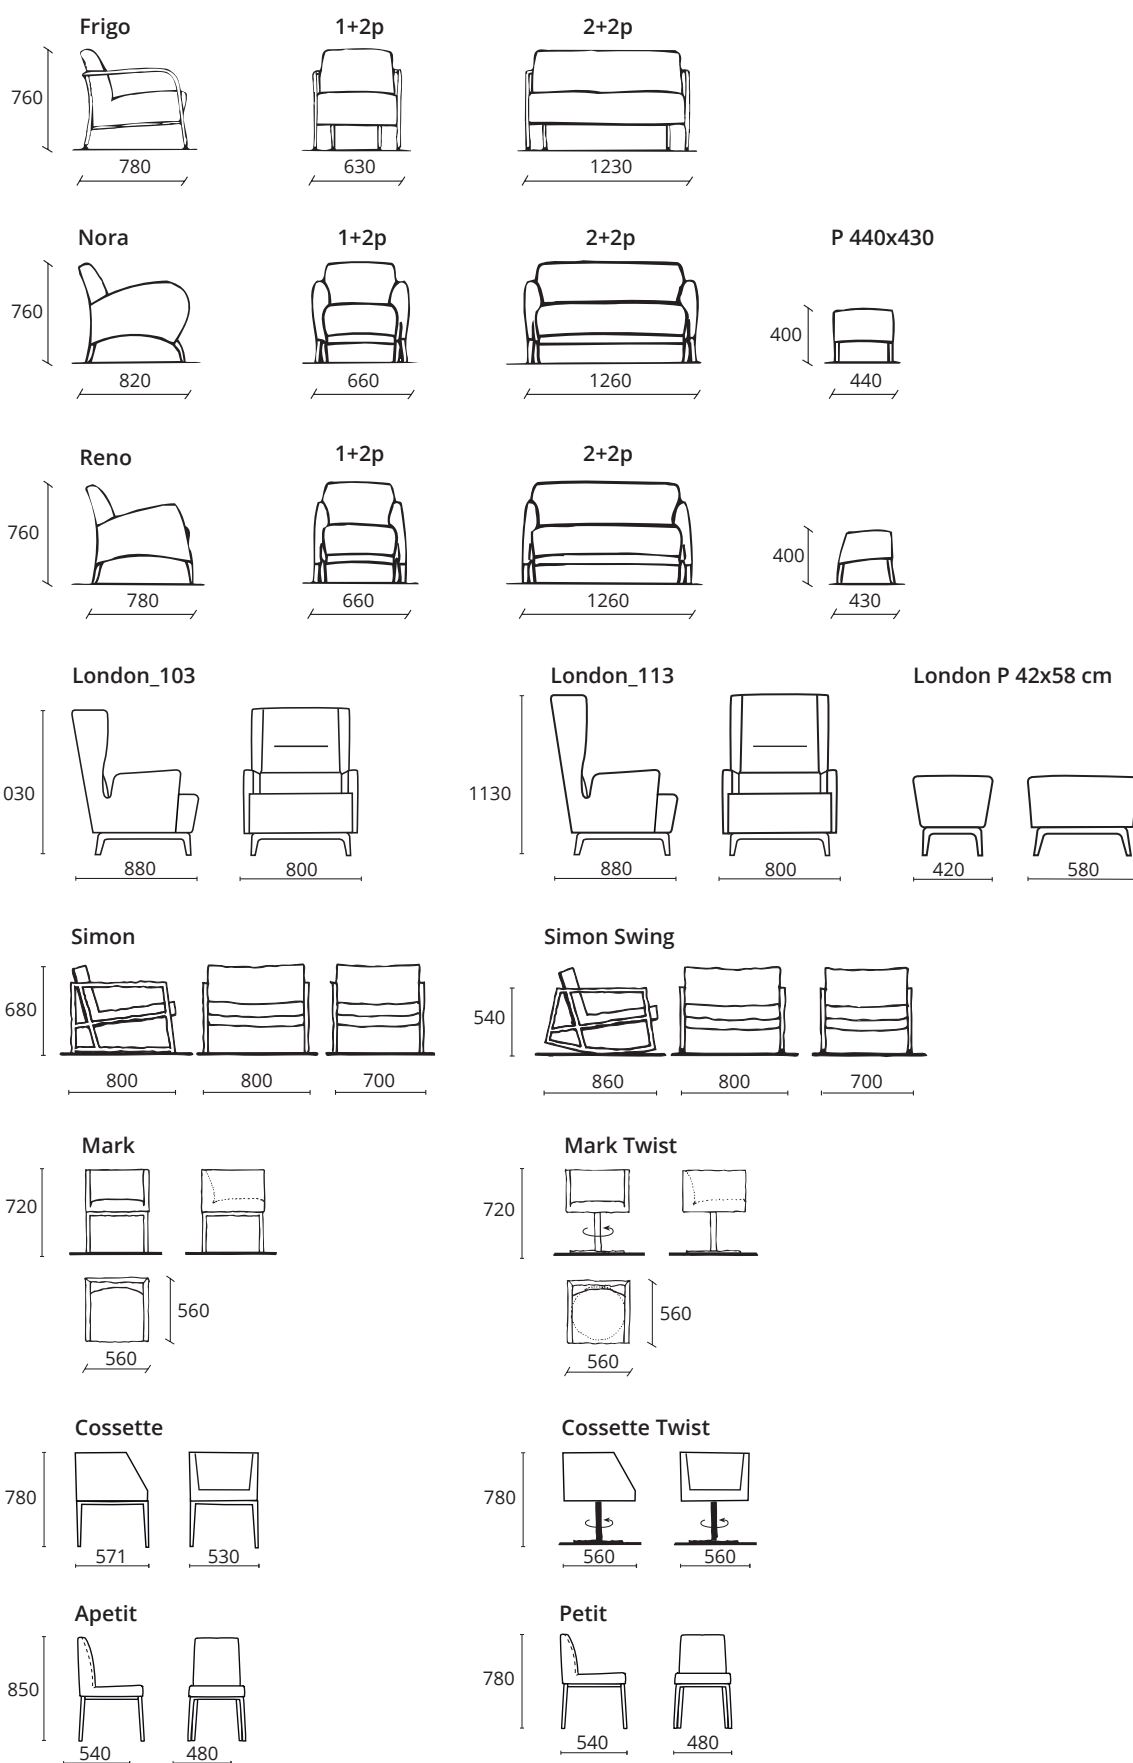

KRESLÁ & STOLIČKY

dizajn: Peter Bohuš 1997-2016

 domark