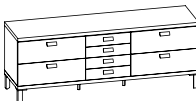

KOMBINACE KOMOD R

PORTE R1

PORTE R2

PORTE R3

PORTE R4

PORTE R5

PORTE R6

PORTE R20

ZÁVĚSNÉ SKŘÍŇKY / WALL CABINETS

Závěsné skřínky jsou opatřeny výškově nastavitelným kováním.

Wall cabinets are equipped with fittings, allowing to adjust height.

PORTE K1

horní / Upper
120 x 26/60 cm

PORTE K1

dolní / Bottom
120 x 26/60 cm

PORTE K1

poloviční - levá horní
/ half-length - Upper left
60 x 26/60 cm

PORTE K1

poloviční - levá dolní
/ half-length - Bottom left
60 x 26/60 cm

PORTE K1

poloviční - pravá horní
/ half-length - Upper right
60 x 26/60 cm

PORTE K1

poloviční - pravá dolní
/ half-length - Bottom right
60 x 26/60 cm

PORTE K2

horní / Upper
120 x 26/60 cm

PORTE K2

dolní / Bottom
120 x 26/60 cm

PORTE K2

poloviční - levá horní
/ half-length - Upper left
60 x 26/60 cm

PORTE K2

poloviční - levá dolní
/ half-length - Bottom left
60 x 26/60 cm

PORTE K2

poloviční - pravá horní
/ half-length - Upper right
60 x 26/60 cm