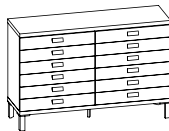

PORTE A12

PORTE A20

KOMBINACE KOMOD C

PORTE C1

PORTE C2

PORTE C3

PORTE C4

PORTE C5

PORTE C6

PORTE C7

PORTE C8

PORTE C9

PORTE C10

KOMBINACE KOMOD D