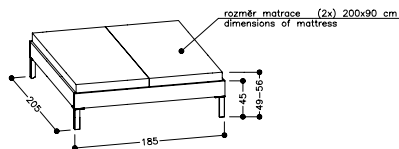

délka 200 cm

Single bed, length 200 cm

PORTE jednolůžko

délka 215 cm

Single bed, length 215 cm

PORTE dvoulůžko

délka 200 cm

Double bed, length 200 cm