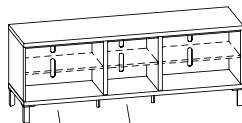

PORTE P

150 x 55/74,5 cm

vnitřní rozměry niky
inside dimensions of niche
71,3x41,5/48,5 cm

PORTE R

200 x 55/74,5 cm

vnitřní rozměry niky
inside dimensions of niche
71,3x41,5/48,5 cm

vnitřní rozměry niky / inside dimensions of niche
71,3x41,5/48,5 cm