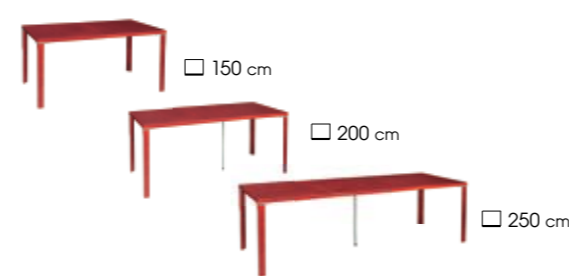

□ 37 cm
□ 54 x 42 cm

**SEDACÍ SOUPRAVA VARIANTA**

□ 74 cm
□ 79 x 79 cm

□ 63 cm
□ 79 x 79 cm

**M - 4**

T 74 cm
□ 110 (204) x 75 cm

VARIANT

T 74 cm
□ 130 (180) x 80 cm

**OP - 71**

T 73 cm
∅ 105 (120) cm

**PORTE 11**

□ 75 cm
□ 140 x 90 cm

**PORTE 12 rozkládací**

□ 75 cm
□ 150 - 200 - 250 x 90 cm

□ 150 cm

□ 200 cm

□ 250 cm

**OP - 99**

h 101 cm
h 47 cm
h 48 x 45 cm

**OP - 02/A**

h 81 cm
h 46 cm
h 44,5 x 46 cm

**OP - 02/B**

h 81 cm
h 46 cm
h 44,5 x 46 cm

**MONIKA**

h 104 cm
h 47 cm
h 57 x 44,5 cm

**OP - 71**

h 94,5 cm
h 46 cm
h 51 x 43 cm

**MIRIAM**

h 88 cm
h 46 cm
h 49 x 43 cm

**MARTA**

h 100,5 cm
h 49 cm
h 46 x 45 cm

**BAROVÁ ŽIDLE MONIKA BAR CHAIR**