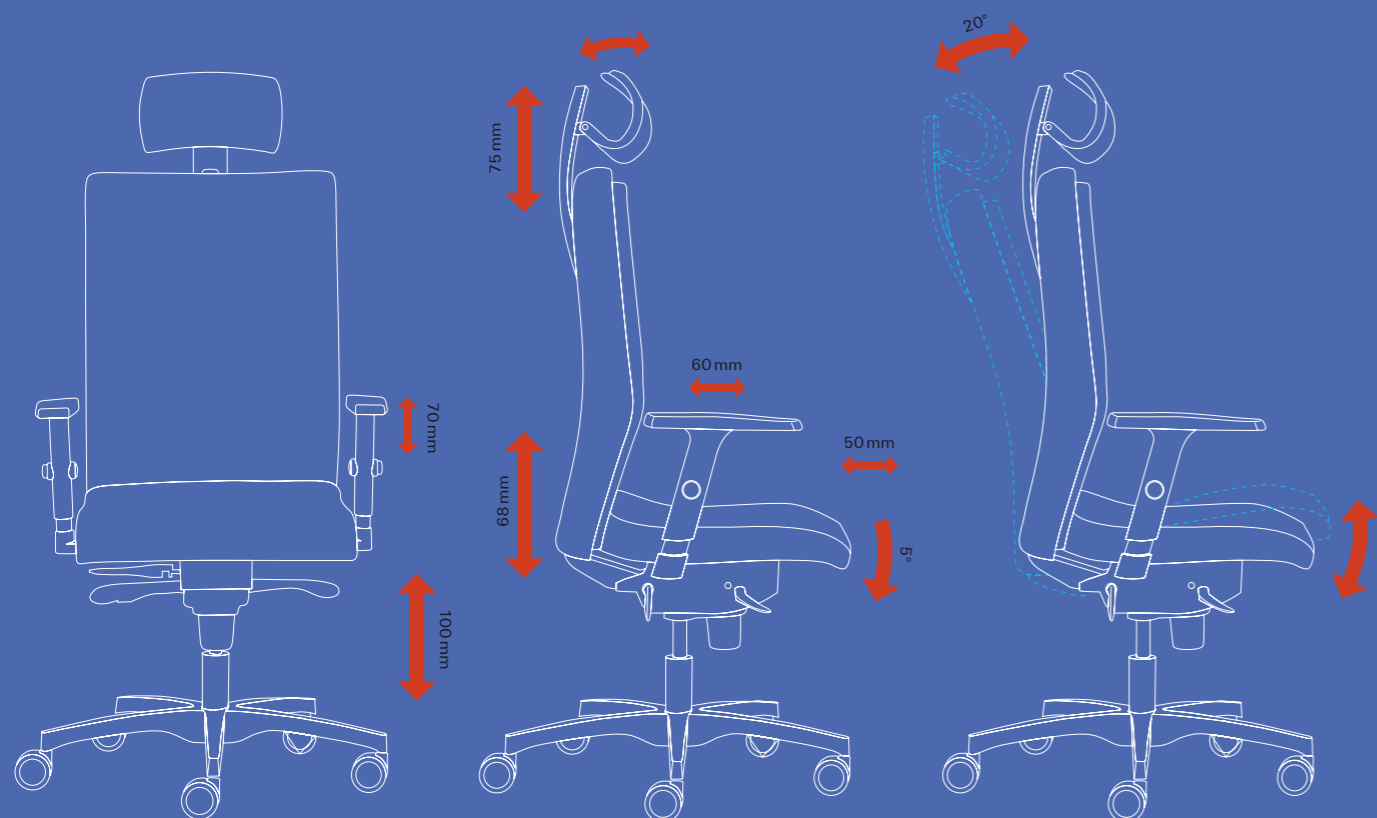

Die Kopfstütze bei Lextra ist ein angenehmes Entspannungs- und ergonomisches Ergänzungsstück. Man kann sie dank den Einstellungsmöglichkeiten der geforderten Höhe sowie des Winkels dem Benutzer hervorragend anpassen.

Der Konferenzstuhl Lextra ist nicht weniger eigen und garantiert ein angenehmes Sitzen. Er ist stapelbar und die Manipulation ist leicht.

460-K

460-K

460-K

lextra.

Područky navržené pro Lextru mají právě ty funkční nastavení, které uživatel potřebuje a také skutečně využije. Područky jsou výškově nastavitelné a PU loketníky také hloubkově nastavitelné

The Lextra armrests have been designed to offer the functional settings the user needs and will use. The armrests are height adjustable and the PU elbow rests are depth adjustable.

Die für den Lextra entworfenen Armlehnen haben gerade die Funktionseinstellungen, die der Benutzer braucht und auch wirklich nutzt. Die Armlehnen sind höhenverstellbar und die PU-Ellenbogenstützen auch tiefenverstellbar.

**480**

- Otočná židle s celočalouněným opěradlem a sedákem a výškově nastavitelnou hlavovou opěrkou.
- Swivel chair with fully upholstered backrest and seat and height adjustable headrest.
- Drehstuhl mit vollgepolsterter Rückenlehne und Sitz und höhenverstellbarer Kopfstütze.