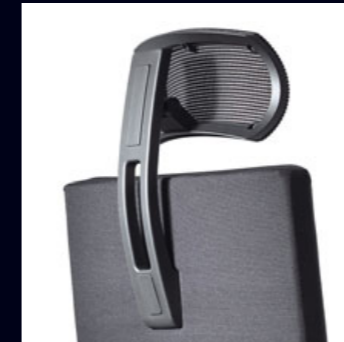

Die ergonomisch geformte höhenverstellbare vollgepolsterte Rückenlehne erfüllt gemeinsam mit dem ergonomisch geformten Polstersitz und dem Synchronmechanismus in perfekter Weise die richtige Ergonomie des Sitzens und die Anforderungen an gesundes Sitzen. Der Synchronmechanismus kann auch mit einer unabhängigen Einstellung des Sitzwinkels ergänzt werden. Der Sitz des Lextra kann auch mit einer Sitztiefenverstellung ausgestattet werden.

470.

470.

470.

470.

Hlavová opěrka u Lextry, je příjemným relaxačním a ergonomickým doplňkem. Je výborně přizpůsobitelná uživateli díky možnostem nastavení požadované výšky i úhlu.

The Lextra headrest is an excellent relaxation and ergonomic accessory. It can be adapted perfectly to the user thanks to the height and angle adjustment settings.

Die Kopfstütze bei Lextra ist ein angenehmes Entspannungs- und ergonomisches Ergänzungsstück. Man kann sie dank den Einstellungsmöglichkeiten der geforderten Höhe sowie des Winkels dem Benutzer hervorragend anpassen.